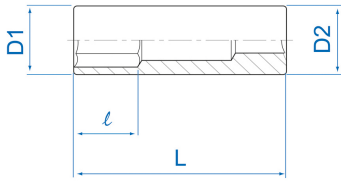

2235M

M Steckschlüsseleinsatz, metrisch, lang, 6-Kant 1/4"

DIN 3124

- Metrisch
- Chrom-Vanadium, hochglanz-verchromt

|  | Abmessungen (mm) | D1 (mm) | D2 (mm) | L (mm) | l (mm) | Gewicht (g) |
|--|------------------|---------|---------|--------|--------|-------------|
| 223504M | 4 | 6.8 | 11.8 | 50 | 6 | 20 |
| 223545M | 4.5 | 7.4 | 11.8 | 50 | 7 | 21 |
| 223505M | 5 | 8 | 11.8 | 50 | 7 | 21 |
| 223555M | 5.5 | 8.7 | 11.8 | 50 | 9 | 21 |
| 223506M | 6 | 9.2 | 11.8 | 50 | 9 | 23 |
| 223507M | 7 | 10.3 | 11.8 | 50 | 15 | 23 |
| 223508M | 8 | 11.8 | 11.8 | 50 | 15 | 24 |
| 223509M | 9 | 13 | 13 | 50 | 15 | 29 |
| 223510M | 10 | 14.5 | 14.5 | 50 | 15 | 38 |
| 223511M | 11 | 15.8 | 15.8 | 50 | 21 | 44 |
| 223512M | 12 | 16.8 | 16.8 | 50 | 21 | 53 |
| 223513M | 13 | 17.8 | 17.8 | 50 | 21 | 51 |
| 223514M | 14 | 19.8 | 19.8 | 50 | 21 | 68 |