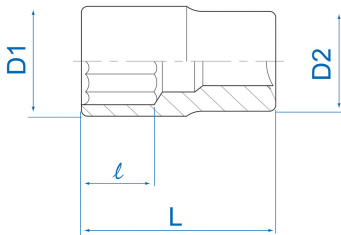

2310M

M Steckschlüsseinsatz, metrisch,
Standard, 8-Kant 1/4"

DIN 3120

- Metrisch
- Chrom-Vanadium, hochglanz-verchromt

KING TONY	Abmessungen (mm)	D1 (mm)	D2 (mm)	L (mm)	l (mm)	Gewicht (g)
231010M	10	17.6	16.5	24	9	14