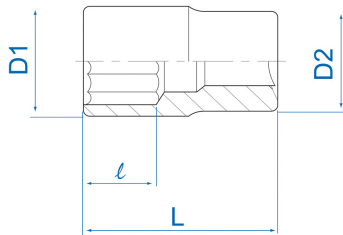

## 2310M

**M** Steckschlüsseinsatz, metrisch,  
Standard, 8-Kant 1/4"

DIN 3120

- Metrisch
- Chrom-Vanadium, hochglanz-verchromt

KING TONY	Abmessungen (mm)	D1 (mm)	D2 (mm)	L (mm)	l (mm)	Gewicht (g)
231010M	10	17.6	16.5	24	9	14