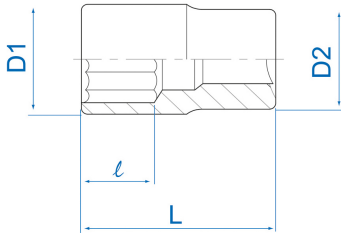

2310S

S Steckschlüsseinsatz, Zoll, Standard, 8-Kant 1/4"

ANSI / ASME B107.1

- Zoll
- Chrom-Vanadium, hochglanz-verchromt

|  | Abmessung (Zoll) | D1 (mm) | D2 (mm) | L (mm) | l (mm) | Gewicht (g) |
|--|------------------|---------|---------|--------|--------|-------------|
| 231010S | 5/16" | 14.3 | 13 | 24 | 9 | 14 |
| 231012S | 3/8" | 17.6 | 16.5 | 24 | 9 | 14 |