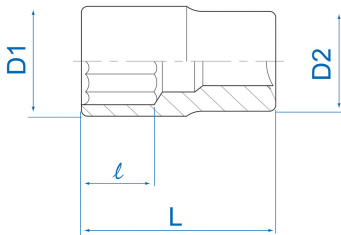

## 2310S

### **S** Steckschlüsseinsatz, Zoll, Standard, 8-Kant 1/4"

ANSI / ASME B107.1

- Zoll
- Chrom-Vanadium, hochglanz-verchromt

	Abmessung (Zoll)	D1 (mm)	D2 (mm)	L (mm)	l (mm)	Gewicht (g)
231010S	5/16"	14.3	13	24	9	14
231012S	3/8"	17.6	16.5	24	9	14