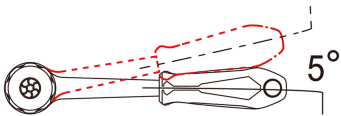

2755G

Umschaltratsche mit rundem Kopf 1/4"

DIN 3120

- 72 Zähne
- Metallgriff mit Handschutz.
- 5° Rückschwenkwinkel
- Hochglanz-chromatierte Oberfläche

275555G

Länge (mm)

140

L (Zoll)

5-1/2"

Gewicht (g)

120