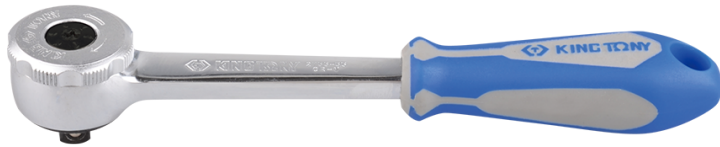

## 2755G

### Umschaltratsche mit rundem Kopf 1/4"

DIN 3120

- 72 Zähne
- Metallgriff mit Handschutz.
- 5° Rückschwenkwinkel
- Hochglanz-chromatierte Oberfläche

275555G

Länge (mm)

140

L (Zoll)

5-1/2"

Gewicht (g)

120