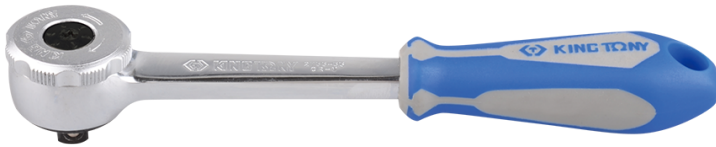

2755G

Umschaltratsche mit rundem Kopf 1/4"

DIN 3120

- 72 Zähne
- Metallgriff mit Handschutz.
- 5° Rückschwenkwinkel
- Hochglanz-chromatierte Oberfläche

275555G

Länge (mm)

140

L (Zoll)

5-1/2"

Gewicht (g)

120