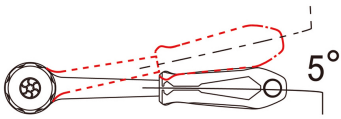

### Umschaltratsche mit rundem Kopf 1/4"

DIN 3120

- 72 Zähne
- Metallgriff mit Handschutz.
- 5° Rückschwenkwinkel
- Hochglanz-chromatierte Oberfläche

275555G

Länge (mm)

140

L (Zoll)

5-1/2"