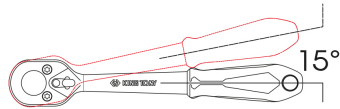

2771G

Umschaltratsche 1/4"

DIN 3122

- Druckknopf-Schnelllösefunktion
- 24 Zähne
- Metallgriff mit Handschutz.
- 15° Rückschwenkwinkel
- Hochglanz-chromatierte Oberfläche

277155G

Länge (mm)

130

L (Zoll)

5-1/8"

Gewicht (g)

122