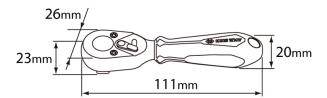

### Mini-Umschaltratsche mit Stecknuss- und Bithalter 1/4"

- 72 Zähne, 5° Rückschwenkwinkel
- Metallgriff mit Handschutz
- Hochglanz-chromatierte Oberfläche

276A04G

Länge (mm)

111

Gewicht (g)

111