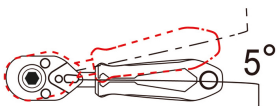

276A

Mini-Umschaltratsche mit Stecknuss- und Bithalter 1/4"

- 72 Zähne, 5° Rückschwenkwinkel
- Metallgriff mit Handschutz
- Hochglanz-chromatierte Oberfläche

276A04G

Länge (mm)

111

Gewicht (g)

111