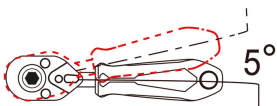

### Mini-Umschaltratsche mit Stecknuss- und Bithalter 1/4"

- 72 Zähne, 5° Rückschwenkwinkel
- Metallgriff mit Handschutz
- Hochglanz-chromatierte Oberfläche

276A04G

Länge (mm)

111

Gewicht (g)

111