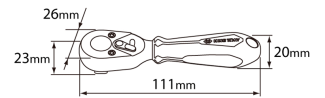

276A

Mini-Umschaltratsche mit Stecknuss- und Bithalter 1/4"

- 72 Zähne, 5° Rückschwenkwinkel
- Metallgriff mit Handschutz
- Hochglanz-chromatierte Oberfläche

276A04G

Länge (mm)

111

Gewicht (g)

111