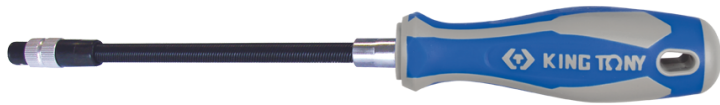

2150DF

1/4" Schraubendreher-Bithalter

- Magnetisch
- Flexibler Schaft
- Griff aus zwei Materialien (PP + TPR)

	Länge (mm)	Sechskant-Antrieb	Einstellbarer Längenanschlag L1 (mm)	Gewicht (g)
2150DF	280	1/4"	170	140