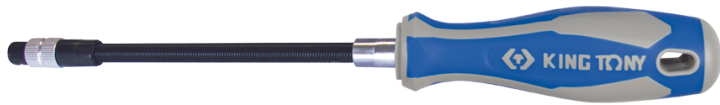

2150DF

1/4" Schraubendreher-Bithalter

- Magnetisch
- Griff aus zwei Materialien (PP + TPR)
- Flexibler Schaft

	Länge (mm)	Sechskant-Antrieb	Einstellbarer Längenanschlag L1 (mm)	Gewicht (g)
2150DF	280	1/4"	170	140