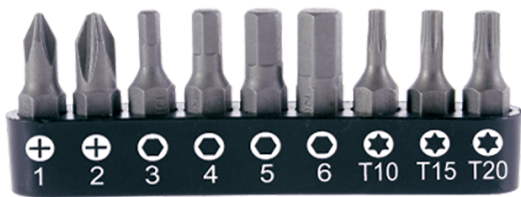

## 1001MR

### 1/4" Mini-Umschaltratsche und Bits Set - 10 tlg.

Gewicht (Kg) : 0.19

■ Bits auf Kunststoffmontierung

		Series		Content
			1025P	PH1, PH2
			1025T	T10, T15, T20
			1025H	H3, H4, H5, H6
			2765G*	276504G