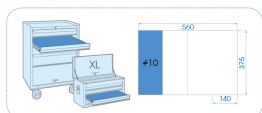

2544SRE

S 1/4" 6-kant-Steckschlüssel-Satz, Zoll, mit Zubehör - 44 tlg.

Leere Box : 820002K

Abmessungen L x B x H (mm) : 389 x 185 x 66

Gewicht (Kg) : 1.62

- in Zoll
- 6-kant Steckschlüssel
- 5° Rückschwenkwinkel-Ratsche mit drehbarem Kopf
- Werkzeugkoffer aus Plastik 820002K
- EVA #10 (375 x 140 mm)

		Series		Content
		1/4"	2335S	5/32", 3/16", 7/32", 1/4", 9/32", 5/16", 11/32", 3/8", 7/16", 15/32", 1/2"
		1/4"	2235S	5/32", 3/16", 7/32", 1/4", 9/32", 5/16", 11/32", 3/8", 7/16", 1/2"
		1/4"	5025H	H3/64", H1/16", H5/64", H3/32", H7/64", H1/8", H9/64", H5/32"
		1/4"	1025S	3.0, 4.5, 5, 6.5, 8
		1/4"	1025P	PH0, PH1, PH2, PH3
			2752G	275206G
			2178DF	2178DF
			2792	2792