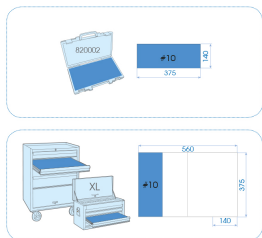

2544SRE

S 1/4" 6-kant-Steckschlüssel-Satz, Zoll, mit Zubehör - 44 tlg.

Leere Box : 820002K
 Abmessungen L x B x H (mm) : 389 x 185 x 66
 Gewicht (Kg) : 1.62

- in Zoll
- 6-kant Steckschlüssel
- 5° Rückschwenkwinkel-Ratsche mit drehbarem Kopf
- EVA #10 (375 x 140 mm)
- Werkzeugkoffer aus Plastik 820002K

		Series		Content
			2335S	5/32", 3/16", 7/32", 1/4", 9/32", 5/16", 11/32", 3/8", 7/16", 15/32", 1/2"
			2235S	5/32", 3/16", 7/32", 1/4", 9/32", 5/16", 11/32", 3/8", 7/16", 1/2"
			5025H	H3/64", H1/16", H5/64", H3/32", H7/64", H1/8", H9/64", H5/32"
			1025S	3.0, 4.5, 5, 6.5, 8
			1025P	PH0, PH1, PH2, PH3
			2752G	275206G
			2178DF	2178DF
			2792	2792