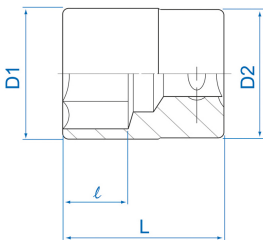

3330M

M Steckschlüsseinsatz, metrisch, Standard, 12-Kant 3/8"

DIN 3124

- Metrisch
- Chrom-Vanadium, hochglanz-verchromt

	Abmessungen (mm)	D1 (mm)	D2 (mm)	L (mm)	l (mm)	Gewicht (g)
333006M	6	9.9	17.8	27	7	24
333007M	7	10.8	17.8	27	7	24
333008M	8	12	17.8	27	7	25
333009M	9	13.2	17.8	27	7	25
333010M	10	14.5	17.8	27	9	26
333011M	11	15.8	17.8	27	9	27
333012M	12	16.8	17.8	27	9	27
333013M	13	17.8	16.8	27	9	30
333014M	14	19.7	18	29	11	33
333015M	15	20.8	18	29	11	40
333016M	16	21.8	20	29	11	39
333017M	17	23.8	20	29	11	52
333018M	18	24.7	21	29	13	58

333019M	19	25.8	21	29	13	62
333020M	20	27.1	25	32	13	73
333021M	21	27.8	25	32	13	82
333022M	22	29.7	26	32	15	87
333024M	24	31.8	26	32	17	78
333023M	23	29.7	26	32	15	80