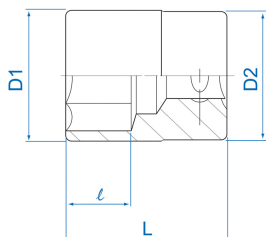

3330M

M Steckschlüsseinsatz, metrisch, Standard, 12-Kant 3/8"

DIN 3124

- Metrisch
- Chrom-Vanadium, hochglanz-verchromt

	Abmessungen (mm)	D1 (mm)	D2 (mm)	L (mm)	l (mm)	Gewicht (g)
333006M	6	9.9	17.8	27	7	24
333007M	7	10.8	17.8	27	7	24
333008M	8	12	17.8	27	7	25
333009M	9	13.2	17.8	27	7	25
333010M	10	14.5	17.8	27	9	26
333011M	11	15.8	17.8	27	9	27
333012M	12	16.8	17.8	27	9	27
333013M	13	17.8	16.8	27	9	30
333014M	14	19.7	18	29	11	33
333015M	15	20.8	18	29	11	40
333016M	16	21.8	20	29	11	39
333017M	17	23.8	20	29	11	52
333018M	18	24.7	21	29	13	58

KING TONY

Enjoy your work

333019M	19	25.8	21	29	13	62
333020M	20	27.1	25	32	13	73
333021M	21	27.8	25	32	13	82
333022M	22	29.7	26	32	15	87
333024M	24	31.8	26	32	17	78
333023M	23	29.7	26	32	15	80