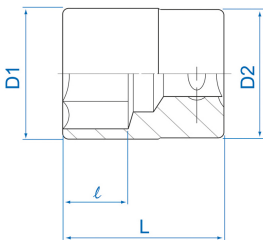

### **M** Steckschlüsseleinsatz, metrisch, Standard, 6-Kant 3/8"

DIN 3124

- Metrisch
- Chrom-Vanadium, hochglanz-verchromt

	Abmessungen (mm)	D1 (mm)	D2 (mm)	L (mm)	l (mm)	Gewicht (g)
333506M	6	9.9	17.8	27	7	25
333507M	7	10.8	17.8	27	7	24
333508M	8	12	17.8	27	7	25
333509M	9	13.2	17.8	27	7	25
333510M	10	14.5	17.8	27	9	27
333511M	11	15.8	17.8	27	9	28
333512M	12	16.8	17.8	27	9	28
333513M	13	17.8	16.8	27	9	31
333514M	14	19.7	18	29	11	34
333515M	15	20.8	18	29	11	47
333516M	16	21.8	20	29	11	45
333517M	17	23.8	20	29	11	53
333518M	18	24.7	21	29	13	58