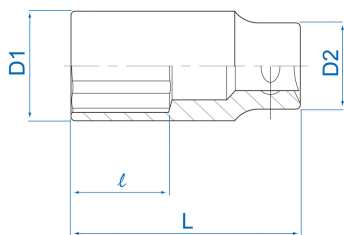

3230M

M Steckschlüsseinsatz, metrisch, lang, 12-Kant 3/8"

DIN 3124

- Metrisch
- Chrom-Vanadium, hochglanz-verchromt

	Abmessungen (mm)	D1 (mm)	D2 (mm)	L (mm)	l (mm)	Gewicht (g)
323015M	15	20,8	18	63	18	92
323016M	16	21,8	20	63	18	88
323017M	17	23,8	20	63	18	97
323018M	18	24,7	21	63	20	136
323019M	19	25,8	21	63	20	110
323021M	21	27,8	25	63	20	127
323022M	22	29,7	26	63	20	164
323024M	24	31,8	26	63	25	182
323007M	7	10,8	17,8	63	10	54
323008M	8	12	17,8	63	12	54
323009M	9	13,2	17,8	63	12	59
323010M	10	14,5	17,8	63	12	56
323011M	11	15,8	17,8	63	15	63

323012M	12	16,8	17,8	63	15	58
323013M	13	17,8	16,8	63	15	61
323014M	14	19,7	18	63	16	71