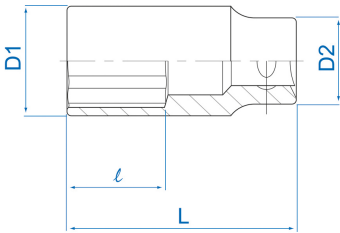

3230M

M Steckschlüsseinsatz, metrisch, lang, 12-Kant 3/8"

DIN 3124

- Metrisch
- Chrom-Vanadium, hochglanz-verchromt

	Abmessungen (mm)	D1 (mm)	D2 (mm)	L (mm)	l (mm)	Gewicht (g)
323015M	15	20,8	18	63	18	92
323016M	16	21,8	20	63	18	88
323017M	17	23,8	20	63	18	97
323018M	18	24,7	21	63	20	136
323019M	19	25,8	21	63	20	110
323021M	21	27,8	25	63	20	127
323022M	22	29,7	26	63	20	164
323024M	24	31,8	26	63	25	182
323007M	7	10,8	17,8	63	10	54
323008M	8	12	17,8	63	12	54
323009M	9	13,2	17,8	63	12	59
323010M	10	14,5	17,8	63	12	56
323011M	11	15,8	17,8	63	15	63

KING TONY

Enjoy your work

323012M	12	16,8	17,8	63	15	58
323013M	13	17,8	16,8	63	15	61
323014M	14	19,7	18	63	16	71