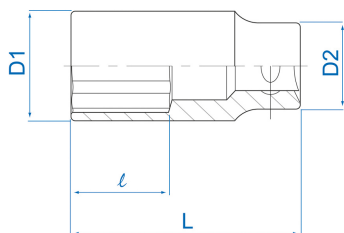

## **S** Steckschlüsseinsatz, metrisch, Zoll, 12-Kant 3/8"

ANSI / ASME B107.1

- Zoll
- Chrom-Vanadium, hochglanz-verchromt

	Abmessung (Zoll)	D1 (mm)	D2 (mm)	L (mm)	l (mm)	Gewicht (g)
323014S	7/16"	15,8	17,8	63	15	68
323016S	1/2"	17,8	16,8	63	15	68
323018S	9/16"	19,7	18	63	16	72
323020S	5/8"	21,8	20	63	18	88
323022S	11/16"	23,8	20	63	18	112
323024S	3/4"	25,8	21	63	20	126
323026S	13/16"	27,8	25	63	20	126
323010S	5/16"	12	17,8	63	12	52
323012S	3/8"	14	17,8	63	12	60
323008S	1/4"	10.0	16.8	63	10.0	125
323028S	7/8"	29.7	26.0	63	21.0	158
323030S	15/16"	31.8	26.0	63	22.0	170
323032S	15/16"	31.8	26.0	63	22.0	170