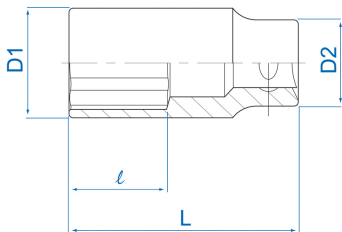

3230S

S Steckschlüsseinsatz, metrisch, Zoll, 12-Kant 3/8"

ANSI / ASME B107.1

- Zoll
- Chrom-Vanadium, hochglanz-verchromt

	Abmessung (Zoll)	D1 (mm)	D2 (mm)	L (mm)	l (mm)	Gewicht (g)
323014S	7/16"	15,8	17,8	63	15	68
323016S	1/2"	17,8	16,8	63	15	68
323018S	9/16"	19,7	18	63	16	72
323020S	5/8"	21,8	20	63	18	88
323022S	11/16"	23,8	20	63	18	112
323024S	3/4"	25,8	21	63	20	126
323026S	13/16"	27,8	25	63	20	126
323010S	5/16"	12	17,8	63	12	52
323012S	3/8"	14	17,8	63	12	60
323008S	1/4"	10.0	16.8	63	10.0	125
323028S	7/8"	29.7	26.0	63	21.0	158
323030S	15/16"	31.8	26.0	63	22.0	170
323032S	1"	33.8	26.0	63	22.0	195