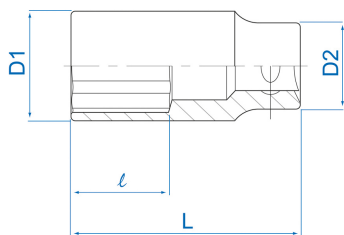

3235M

M Steckschlüsseinsatz, metrisch, lang, 6-Kant 3/8"

DIN 3124

- Metrisch
- Chrom-Vanadium, hochglanz-verchromt

	Abmessungen (mm)	D1 (mm)	D2 (mm)	L (mm)	l (mm)	Gewicht (g)
323507M	7	10.8	17.8	63	10	52
323508M	8	12	17.8	63	12	52
323509M	9	13.2	17.8	63	12	56
323510M	10	14.5	17.8	63	12	60
323511M	11	15.8	17.8	63	15	68
323512M	12	16.8	17.8	63	15	68
323513M	13	17.8	16.8	63	15	64
323514M	14	19.7	18	63	16	72
323515M	15	20.8	18	63	18	88
323516M	16	21.8	19	63	18	88
323517M	17	23.8	20	63	18	112
323518M	18	24.7	21	63	20	126
323519M	19	25.8	21	63	20	124

323521M	21	27.8	25	63	20	126
323522M	22	29.7	26	63	20	128
323524M	24	31.8	26	63	25	155