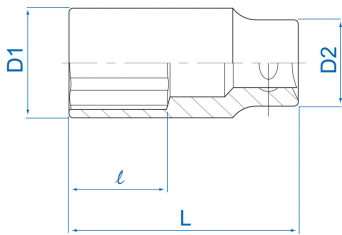

### M Steckschlüsseinsatz, metrisch, lang, 6-Kant 3/8"

DIN 3124

- Metrisch
- Chrom-Vanadium, hochglanz-verchromt

	Abmessungen (mm)	D1 (mm)	D2 (mm)	L (mm)	l (mm)	Gewicht (g)
323507M	7	10.8	17.8	63	10	52
323508M	8	12	17.8	63	12	52
323509M	9	13.2	17.8	63	12	56
323510M	10	14.5	17.8	63	12	60
323511M	11	15.8	17.8	63	15	68
323512M	12	16.8	17.8	63	15	68
323513M	13	17.8	16.8	63	15	64
323514M	14	19.7	18	63	16	72
323515M	15	20.8	18	63	18	88
323516M	16	21.8	19	63	18	88
323517M	17	23.8	20	63	18	112
323518M	18	24.7	21	63	20	126
323519M	19	25.8	21	63	20	124

**KING TONY**

*Enjoy your work*

323521M	21	27.8	25	63	20	126
323522M	22	29.7	26	63	20	128
323524M	24	31.8	26	63	25	155