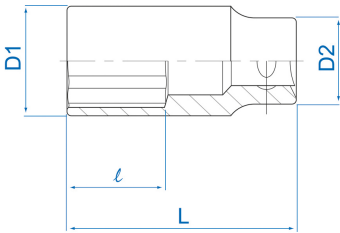

### **S** Steckschlüsseinsatz, metrisch, Zoll, 6-Kant 3/8"

ANSI / ASME B107.1

- Zoll
- Chrom-Vanadium, hochglanz-verchromt

	Abmessung (Zoll)	D1 (mm)	D2 (mm)	L (mm)	l (mm)	Gewicht (g)
323510S	5/16"	12	17.8	63	12	52
323512S	3/8"	14	17.8	63	12	60
323514S	7/16"	15.8	17.8	63	15	68
323516S	1/2"	17.8	16.8	63	15	68
323518S	9/16"	19.7	18	63	16	72
323520S	5/8"	21.8	20	63	18	88
323522S	11/16"	23.8	20	63	18	112
323524S	3/4"	25.8	21	63	20	126
323526S	13/16"	27.8	25	63	20	126
323508S	1/4"	10.0	16.8	63	10.0	47
323528S	7/8"	29.7	26.0	63	21.0	166
323530S	15/16"	31.8	26.0	63	22.0	182
323532S	1"	33.8	26.0	63	22.0	206