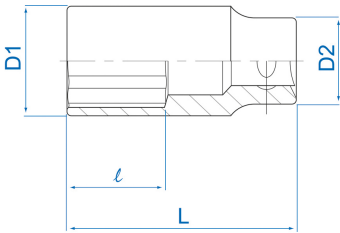

3235S

S Steckschlüsseinsatz, metrisch, Zoll, 6-Kant 3/8"

ANSI / ASME B107.1

- Zoll
- Chrom-Vanadium, hochglanz-verchromt

	Abmessung (Zoll)	D1 (mm)	D2 (mm)	L (mm)	l (mm)	Gewicht (g)
323510S	5/16"	12	17.8	63	12	52
323512S	3/8"	14	17.8	63	12	60
323514S	7/16"	15.8	17.8	63	15	68
323516S	1/2"	17.8	16.8	63	15	68
323518S	9/16"	19.7	18	63	16	72
323520S	5/8"	21.8	20	63	18	88
323522S	11/16"	23.8	20	63	18	112
323524S	3/4"	25.8	21	63	20	126
323526S	13/16"	27.8	25	63	20	126
323508S	1/4"	10.0	16.8	63	10.0	47
323528S	7/8"	29.7	26.0	63	21.0	166
323530S	15/16"	31.8	26.0	63	22.0	182
323532S	1"	33.8	26.0	63	22.0	206