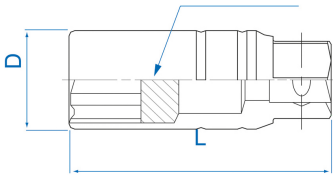

3630

**M S** Steckschlüsseinsatz für Zündkerze,  
12-Kant 3/8"

DIN 3120

- Innenseitige Gummimuffe
- Chrom-Vanadium, hochglanz-verchromt

	Abmessungen (mm)	Abmessung (Zoll)	D1 (mm)	L (mm)	Gewicht (g)
363021	20,8	13/16"	27,7	70	150