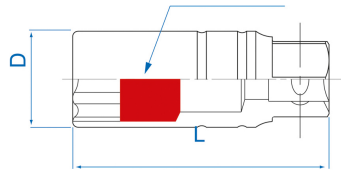

3665

M S Steckschlüsseinsatz für Zündkerze,
6-Kant 3/8"

DIN 3120

- Magnet
- Chrom-Vanadium, hochglanz-verchromt

	Abmessungen (mm)	Abmessung (Zoll)	D1 (mm)	L (mm)	Gewicht (g)
366516	16,0 (5/8")	5/8"	21	70	105
366521	20,8 (13/16")	13/16"	27,7	70	150