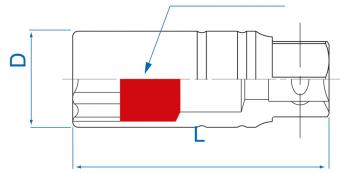

3665

**M S** Steckschlüsseinsatz für Zündkerze,  
6-Kant 3/8"

DIN 3120

- Magnet
- Chrom-Vanadium, hochglanz-verchromt

	Abmessungen (mm)	Abmessung (Zoll)	D1 (mm)	L (mm)	Gewicht (g)
366516	16,0 (5/8")	5/8"	21	70	105
366521	20,8 (13/16")	13/16"	27,7	70	150