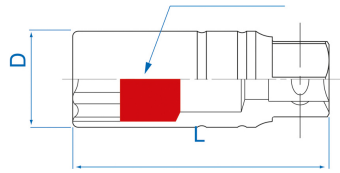

3665

M S Steckschlüsseinsatz für Zündkerze,
6-Kant 3/8"

DIN 3120

- Magnet
- Chrom-Vanadium, hochglanz-verchromt

	Abmessungen (mm)	Abmessung (Zoll)	D1 (mm)	L (mm)	Gewicht (g)
366516	16,0 (5/8")	5/8"	21	70	105
366521	20,8 (13/16")	13/16"	27,7	70	150