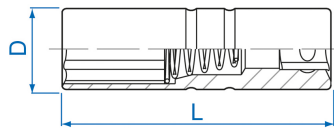

36A0

M Steckschlüsseinsatz für Zündkerze, 12-Kant 3/8"

- mit Federelement
- Chrom-Vanadium, poliert-verchromt

	Abmessungen (mm)	D1 (mm)	L (mm)	Gewicht (g)
36A014	14	18.9	63	65.4