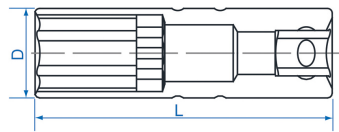

36C0

M Steckschlüsseinsatz für Zündkerze, 12-Kant 3/8"

- Zündkerzenschlüssel 90 mm lang
- Innenseitige Gummimuffe
- Chrom-Vanadium, poliert-verchromt

KING TONY	Abmessungen (mm)	D1 (mm)	L (mm)	Gewicht (g)
36C014	14	19	90	110