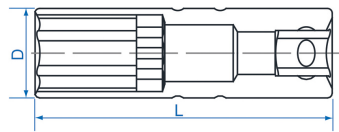

### M Steckschlüsseinsatz für Zündkerze, 12-Kant 3/8"

- Zündkerzenschlüssel 250 mm lang
- Innenseitige Gummimuffe
- Chrom-Vanadium, poliert-verchromt

	Abmessungen (mm)	D1 (mm)	L (mm)	Gewicht (g)
36D014	14	17.5	250	300