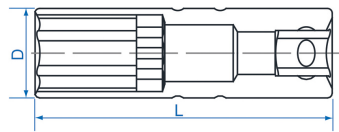

Abmessungen (mm)	D1 (mm)	L (mm)	Gewicht (g)
36D014	14	17.5	250	300