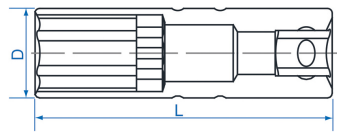

36B5

M Steckschlüsseinsatz für Zündkerze, 6-Kant 3/8"

DIN3120

- 6-kant
- Steckschlüsseinsatz aus Chrom-Vanadium
- Innenseitige Gummihülse
- Hochglanz-verchromt

KING TONY	Abmessungen (mm)	D1 (mm)	L (mm)	Gewicht (g)
36B514	14	18.5	63	80.3