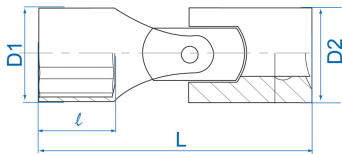

### **M** Kraft-Steckschlüsseinsatz mit Kardangelen, 12-Kant 3/8"

- Metrisch
- Integriertes Universalgelenk
- Chrom-Vanadium, hochglanz-verchromt

	Abmessungen (mm)	D1 (mm)	D2 (mm)	L (mm)	l (mm)	Gewicht (g)
375010M	10	14	18.7	54	9.5	59
375011M	11	16	18.7	54	9.5	57
375012M	12	17	18.7	52.5	10.5	56
375013M	13	18	18.7	52.7	11.4	56
375014M	14	19.7	18.7	53.4	11.9	58
375015M	15	21.7	18.7	55	12.8	64
375016M	16	21.7	18.7	56.2	12.2	63
375017M	17	23.7	18.7	56.5	13.5	67
375018M	18	23.7	18.7	56.5	13.8	64
375019M	19	25.6	18.7	58.5	15.7	73