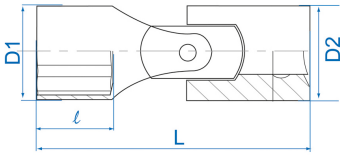

3750M

M Kraft-Steckschlüsseinsatz mit Kardangelen, 12-Kant 3/8"

- Metrisch
- Integriertes Universalgelenk
- Chrom-Vanadium, hochglanz-verchromt

	Abmessungen (mm)	D1 (mm)	D2 (mm)	L (mm)	l (mm)	Gewicht (g)
375010M	10	14	18.7	54	9.5	59
375011M	11	16	18.7	54	9.5	57
375012M	12	17	18.7	52.5	10.5	56
375013M	13	18	18.7	52.7	11.4	56
375014M	14	19.7	18.7	53.4	11.9	58
375015M	15	21.7	18.7	55	12.8	64
375016M	16	21.7	18.7	56.2	12.2	63
375017M	17	23.7	18.7	56.5	13.5	67
375018M	18	23.7	18.7	56.5	13.8	64
375019M	19	25.6	18.7	58.5	15.7	73