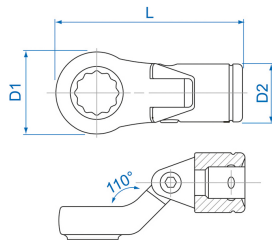

3350M

M Crowfoot Steckschüsseleinsatz, metrisch, Gelenkkopf, 12-Kant 3/8"

DIN 3120

- Metrisch
- Flexibler Kopf 200°
- Läßt sich kombinieren mit T- und L-Griffen und Gelenkverlängerungen
- Chrom Vanadium, Oberfläche verchromt poliert

	Abmessungen (mm)	D1 (mm)	D2 (mm)	L (mm)	Gewicht (g)
335008M	8	15	18.8	45	44
335009M	9	18	18.8	49	49
335010M	10	18	18.8	49	48
335011M	11	22	18.8	53	58
335012M	12	22	18.8	53	58
335013M	13	26	18.8	60	83
335014M	14	26	18.8	60	80
335015M	15	27	18.8	60	77
335016M	16	32	24.7	73.5	160
335017M	17	33	24.7	73.5	159
335018M	18	33	24.7	73.5	155
335019M	19	32	24.7	73.5	154