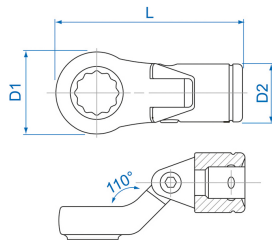

### **M** Crowfoot Steckschüsseleinsatz, metrisch, Gelenkkopf, 12-Kant 3/8"

DIN 3120

- Metrisch
- Flexibler Kopf 200°
- Läßt sich kombinieren mit T- und L-Griffen und Gelenk-Verlängerungen
- Chrom Vanadium, Oberfläche verchromt poliert

	Abmessungen (mm)	D1 (mm)	D2 (mm)	L (mm)	Gewicht (g)
335008M	8	15	18.8	45	44
335009M	9	18	18.8	49	49
335010M	10	18	18.8	49	48
335011M	11	22	18.8	53	58
335012M	12	22	18.8	53	58
335013M	13	26	18.8	60	83
335014M	14	26	18.8	60	80
335015M	15	27	18.8	60	77
335016M	16	32	24.7	73.5	160
335017M	17	33	24.7	73.5	159
335018M	18	33	24.7	73.5	155
335019M	19	32	24.7	73.5	154