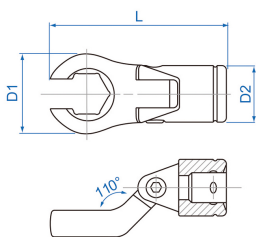

## M Crowfoot Steckschüsseleinsatz, metrisch, Gelenkkopf, 6-Kant, 3/8"

DIN 3120

- Metrisch
- Kann mit Griffen in T- oder L-Form sowie mit Gelenkverlängerungen kombiniert werden
- Beweglicher Kopf 200°
- Chrom-Vanadium, poliert-verchromt

	Abmessungen (mm)	D1 (mm)	D2 (mm)	L (mm)	Gewicht (g)
335108M	8	15	18.8	45	44
335109M	9	18	18.8	49	47
335110M	10	18	18.8	49	47
335111M	11	22	18.8	53	56
335112M	12	22	18.8	53	55
335113M	13	26	18.8	60	77
335114M	14	26	18.8	60	75
335115M	15	27	18.8	60	75
335116M	16	32	24.7	73.5	152
335117M	17	33	24.7	73.5	149
335118M	18	33	24.7	73.5	155
335119M	19	33.3	24.7	73.5	152