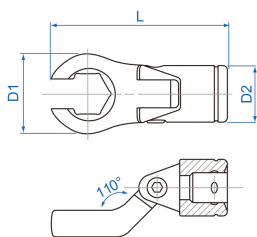

3351M

M Crowfoot Steckschüsseleinsatz, metrisch, Gelenkkopf, 6-Kant, 3/8"

DIN 3120

- Metrisch
- Kann mit Griffen in T- oder L-Form sowie mit Gelenkverlängerungen kombiniert werden
- Beweglicher Kopf 200°
- Chrom-Vanadium, poliert-verchromt

	Abmessungen (mm)	D1 (mm)	D2 (mm)	L (mm)	Gewicht (g)
335108M	8	15	18.8	45	44
335109M	9	18	18.8	49	47
335110M	10	18	18.8	49	47
335111M	11	22	18.8	53	56
335112M	12	22	18.8	53	55
335113M	13	26	18.8	60	77
335114M	14	26	18.8	60	75
335115M	15	27	18.8	60	75
335116M	16	32	24.7	73.5	152
335117M	17	33	24.7	73.5	149
335118M	18	33	24.7	73.5	155
335119M	19	33.3	24.7	73.5	152