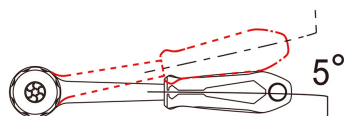

3755G

Umschaltratsche mit rundem Kopf 3/8"

DIN 3122

- 72 Zähne
- Metallgriff mit Handschutz.
- 5° Rückschwenkwinkel
- Hochglanz-chromatierte Oberfläche

375508G

Länge (mm)

200

L (Zoll)