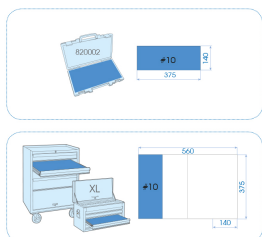

3523MRE09

M 6-Kant-Steckschlüssel-Set, metrisch, mit Zubehör 3/8" - 23 tlg

Abmessungen L x B x H (mm) : 389 x 185 x 66
Leere Box : 820002K
Gewicht (Kg) : 2.43

- Metrisch
- 6-kant Steckschlüssel
- 5° Rückschwenkwinkel-Ratsche
- Werkzeugkoffer aus Plastik 820002K
- EVA #10 (375 x 140 mm)

		Series	Content
		3/8"	3335M 6, 7, 8, 9, 10, 11, 12, 13, 14, 15, 16, 17, 19, 21, 22, 23, 24
	3/8"	3755G	375508G
	3/8"	3293	75, 150 mm
	3/8"	3452G	215 mm
	3/8"	3792	3792
	3/8"	3571	200 mm
		820002K	820002K