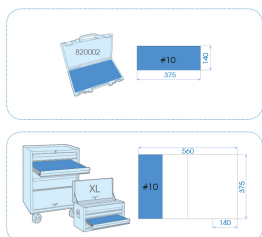

### **M** 6-Kant-Steckschlüssel-Set, metrisch, mit Zubehör 3/8" - 23 tlg

Abmessungen L x B x H (mm) : 389 x 185 x 66

Leere Box : 820002K

Gewicht (Kg) : 2.43

- Metrisch
- 6-kant Steckschlüssel
- 5° Rückschwenkwinkel-Ratsche
- Werkzeugkoffer aus Plastik 820002K
- EVA #10 (375 x 140 mm)

		Series	Content
		<b>3/8"</b>	3335M 6, 7, 8, 9, 10, 11, 12, 13, 14, 15, 16, 17, 19, 21, 22, 23, 24
	<b>3/8"</b>	3755G	375508G
	<b>3/8"</b>	3293	75, 150 mm
	<b>3/8"</b>	3452G	215 mm
	<b>3/8"</b>	3792	3792
	<b>3/8"</b>	3571	200 mm
		820002K	820002K