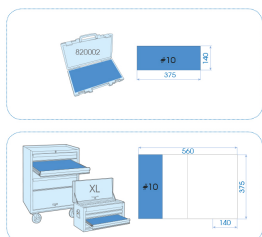

3523MRE10

M 6-Kant-Steckschlüssel-Set, metrisch, mit Zubehör 3/8" - 23 tlg

Abmessungen L x B x H (mm) : 389 x 185 x 66

Leere Box : 820002K

Gewicht (Kg) : 2.43

- Metrisch
- 6-kant Steckschlüssel
- 11° Rückschwenkwinkel-Ratsche
- Werkzeugkoffer aus Plastik 820002K
- EVA #10 (375 x 140 mm)

		Series		Content
		3/8"	3335M	6, 7, 8, 9, 10, 11, 12, 13, 14, 15, 16, 17, 19, 21, 22, 23, 24
	3/8"		3771G	377108G
	3/8"		3293	75, 150 mm
	3/8"		3452G	215 mm
	3/8"		3792	3792
	3/8"		3571	200 mm
			820002K	820002K