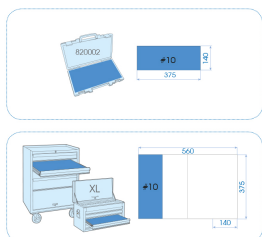

3523MRE10

M 6-Kant-Steckschlüssel-Set, metrisch, mit Zubehör 3/8" - 23 tlg

Leere Box : 820002K
 Abmessungen L x B x H (mm) : 389 x 185 x 66
 Gewicht (Kg) : 2.43

- Metrisch
- 6-kant Steckschlüssel
- 11° Rückschwenkwinkel-Ratsche
- Werkzeugkoffer aus Plastik 820002K
- EVA #10 (375 x 140 mm)

		Series	Content
		3/8"	3335M 6, 7, 8, 9, 10, 11, 12, 13, 14, 15, 16, 17, 19, 21, 22, 23, 24
	3/8"	3771G	377108G
	3/8"	3293	75, 150 mm
	3/8"	3452G	215 mm
	3/8"	3792	3792
	3/8"	3571	200 mm
		820002K	820002K