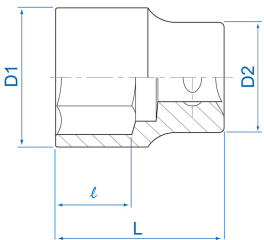

4330M

M Steckschlüsseleinsatz, metrisch, Standard, 12-Kant 1/2"

DIN 3124

- Metrisch
- Chrom-Vanadium, hochglanz-verchromt

	Abmessungen (mm)	D1 (mm)	D2 (mm)	L (mm)	l (mm)	Gewicht (g)
433008M	8	13.2	23.3	38	7	57
433009M	9	14	23.3	38	7	60
433010M	10	15	23.3	38	8	58
433011M	11	16.4	23.3	38	8	58
433012M	12	17.8	23.3	38	9	60
433013M	13	19	23.3	38	10	60
433014M	14	20.4	23.3	38	11	61
433015M	15	21.6	23.3	38	11	62
433016M	16	22.9	24	38	11	63
433017M	17	24	22.5	38	12	66
433018M	18	25.2	23	38	13	66
433019M	19	26.8	23	38	13	73
433020M	20	28	23	38	13	86

KING TONY

Enjoy your work

433021M	21	29.2	23	38	13	97
433022M	22	30.2	24	40	15	99
433023M	23	31.4	25	40	15	99
433024M	24	32.6	26	42	17	113
433025M	25	34	27	42	17	125
433026M	26	35.3	28	42	17	130
433027M	27	36.6	28	42	19	135
433028M	28	37.8	30	42	20	151
433029M	29	39	30	44	21	169
433030M	30	40	29.5	44	21	169
433032M	32	42.5	30	44	23	173
433033M	33	43.5	30	46	24	217
433036M	36	47.5	32	46	24	238
433034M	34	45	30	46	24	207