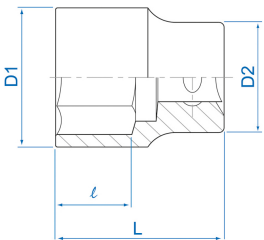

4330M

M Steckschlüsseinsatz, metrisch, Standard, 12-Kant 1/2"

DIN 3124

- Metrisch
- Chrom-Vanadium, hochglanz-verchromt

	Abmessungen (mm)	D1 (mm)	D2 (mm)	L (mm)	l (mm)	Gewicht (g)
433008M	8	13.2	23.3	38	7	57
433009M	9	14	23.3	38	7	60
433010M	10	15	23.3	38	8	58
433011M	11	16.4	23.3	38	8	58
433012M	12	17.8	23.3	38	9	60
433013M	13	19	23.3	38	10	60
433014M	14	20.4	23.3	38	11	61
433015M	15	21.6	23.3	38	11	62
433016M	16	22.9	24	38	11	63
433017M	17	24	22.5	38	12	66
433018M	18	25.2	23	38	13	66
433019M	19	26.8	23	38	13	73
433020M	20	28	23	38	13	86

433021M	21	29.2	23	38	13	97
433022M	22	30.2	24	40	15	99
433023M	23	31.4	25	40	15	99
433024M	24	32.6	26	42	17	113
433025M	25	34	27	42	17	125
433026M	26	35.3	28	42	17	130
433027M	27	36.6	28	42	19	135
433028M	28	37.8	30	42	20	151
433029M	29	39	30	44	21	169
433030M	30	40	29.5	44	21	169
433032M	32	42.5	30	44	23	173
433033M	33	43.5	30	46	24	217
433036M	36	47.5	32	46	24	238
433034M	34	45	30	46	24	207