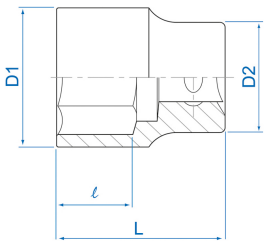

4335M

M Steckschlüsseleinsatz, metrisch, Standard, 6-Kant 1/2"

DIN 3124

- Metrisch
- Chrom-Vanadium, hochglanz-verchromt

	Abmessungen (mm)	D1 (mm)	D2 (mm)	L (mm)	l (mm)	Gewicht (g)
433506M	6	12	23.3	38	7	61
433507M	7	12.6	23.3	38	7	61
433508M	8	13.2	23.3	38	7	61
433509M	9	14	23.3	38	7	59
433510M	10	15	23.3	38	8	60
433511M	11	16.4	23.3	38	8	60
433512M	12	17.8	23.3	38	9	61
433513M	13	19	23.3	38	10	63
433514M	14	20.4	24	38	11	63
433515M	15	21.6	22.5	38	11	66
433516M	16	22.9	23	38	11	64
433517M	17	24	23	38	12	68
433518M	18	25.2	23	38	13	75

**KING TONY***Enjoy your work*

433519M	19	26.8	23	38	13	86
433520M	20	28	24	38	13	95
433521M	21	29.2	25	38	13	97
433522M	22	30.2	26	40	15	105
433523M	23	31.4	27	40	15	118
433524M	24	32.6	28	42	17	138
433525M	25	34	28	42	17	141
433526M	26	35.3	30	42	17	158
433527M	27	36.6	30	42	19	161
433528M	28	37.8	29.5	42	20	162
433529M	29	39	30	44	21	199
433530M	30	40	30	44	21	214
433532M	32	42.5	30	44	23	236
433533M	33	43	32	46	24	227
433534M	34	45	34	46	24	231
433536M	36	47	34	46	24	248
433538M	38	49	36	50	25	241
433539M	39	50	34	50	25	240
433541M	41	53	36	53	27	284
433546M	46	59	40	58	30	500