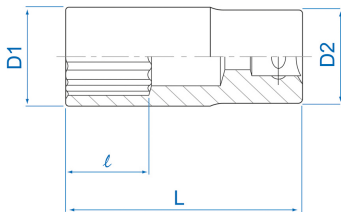

4230M

M Steckschlüsseinsatz, metrisch, lang, 12-Kant 1/2"

DIN 3124

- Metrisch
- Chrom-Vanadium, hochglanz-verchromt

	Abmessungen (mm)	D1 (mm)	D2 (mm)	L (mm)	l (mm)	Gewicht (g)
423008M	8	13.2	22	77	15	107
423009M	9	14	22	77	15	112
423010M	10	15.2	23.7	77	25	116
423011M	11	16.3	23.7	77	25	119
423012M	12	17.7	23.7	77	26	123
423013M	13	18.7	23.7	77	27	125
423014M	14	20.2	23.7	77	35	138
423015M	15	21.3	23.7	77	35	138
423016M	16	22.6	23.7	77	35	147
423017M	17	23.7	22	77	35	151
423018M	18	25.5	22	77	35	182
423019M	19	26.7	23	77	35	176
423020M	20	27.7	24	77	35	201

KING TONY

Enjoy your work

423021M	21	28.7	25	77	35	220
423022M	22	29.8	26	77	35	205
423023M	23	31.5	27.5	77	35	207
423024M	24	31.8	28.5	77	35	207
423025M	25	33.8	29.5	77	34	227
423026M	26	34.8	30.5	77	34	252
423027M	27	36.6	31.5	77	34	304
423028M	28	37.8	32.5	77	34	304
423029M	29	38.8	33.5	77	34	308
423030M	30	39.8	34.5	77	34	319
423032M	32	41.8	36.5	77	34	334
423033M	33	43.8	38.5	77	35	360
423036M	36	46.8	40.5	77	36	443