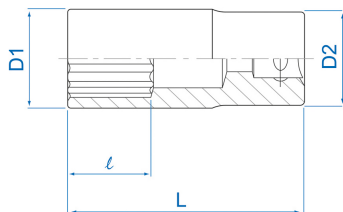

### **M** Steckschlüsseinsatz, metrisch, lang, 12-Kant 1/2"

DIN 3124

- Metrisch
- Chrom-Vanadium, hochglanz-verchromt

	Abmessungen (mm)	D1 (mm)	D2 (mm)	L (mm)	l (mm)	Gewicht (g)
423008M	8	13.2	22	77	15	107
423009M	9	14	22	77	15	112
423010M	10	15.2	23.7	77	25	116
423011M	11	16.3	23.7	77	25	119
423012M	12	17.7	23.7	77	26	123
423013M	13	18.7	23.7	77	27	125
423014M	14	20.2	23.7	77	35	138
423015M	15	21.3	23.7	77	35	138
423016M	16	22.6	23.7	77	35	147
423017M	17	23.7	22	77	35	151
423018M	18	25.5	22	77	35	182
423019M	19	26.7	23	77	35	176
423020M	20	27.7	24	77	35	201