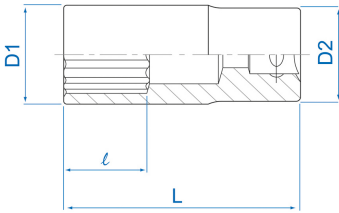

## 4230S

**S** Steckschlüsseinsatz, zoll, lang,  
12-Kant 1/2"

ANSI / ASME B107.1

- Zoll
- Chrom-Vanadium, hochglanz-verchromt

	Abmessung (Zoll)	D1 (mm)	D2 (mm)	L (mm)	l (mm)	Gewicht (g)
423010S	5/16"	13.2	22	77	9	107
423012S	3/8"	14.7	22	77	10	116
423014S	7/16"	16.3	23.7	77	12	119
423016S	1/2"	18.7	23.7	77	14	125
423018S	9/16"	20.2	23.7	77	15	138
423020S	5/8"	22.6	23.7	77	17	147
423022S	11/16"	23.7	22	77	35	151
423024S	3/4"	26.7	23	77	35	176
423026S	13/16"	28.6	25	77	37	190
423028S	7/8"	29.8	26	77	37	203
423030S	15/16"	31.8	28.5	77	37	205
423032S	1"	33.8	29.5	77	37	277
423034S	1-1/16"	36.6	31.5	77	28	305

**KING TONY**

*Enjoy your work*

423036S	1-1/8"	37.8	32.5	77	28	306
423038S	1-3/16"	39.8	34.5	77	34	319
423040S	1-1/4"	41.8	36.5	77	34	330