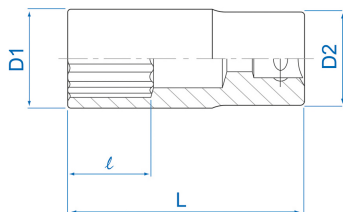

4230S

S Steckschlüsseinsatz, zoll, lang,
12-Kant 1/2"

ANSI / ASME B107.1

- Zoll
- Chrom-Vanadium, hochglanz-verchromt

	Abmessung (Zoll)	D1 (mm)	D2 (mm)	L (mm)	l (mm)	Gewicht (g)
423010S	5/16"	13.2	22	77	9	107
423012S	3/8"	14.7	22	77	10	116
423014S	7/16"	16.3	23.7	77	12	119
423016S	1/2"	18.7	23.7	77	14	125
423018S	9/16"	20.2	23.7	77	15	138
423020S	5/8"	22.6	23.7	77	17	147
423022S	11/16"	23.7	22	77	35	151
423024S	3/4"	26.7	23	77	35	176
423026S	13/16"	28.6	25	77	37	190
423028S	7/8"	29.8	26	77	37	203
423030S	15/16"	31.8	28.5	77	37	205
423032S	1"	33.8	29.5	77	37	277
423034S	1-1/16"	36.6	31.5	77	28	305

KING TONY

Enjoy your work

423036S	1-1/8"	37.8	32.5	77	28	306
423038S	1-3/16"	39.8	34.5	77	34	319
423040S	1-1/4"	41.8	36.5	77	34	330