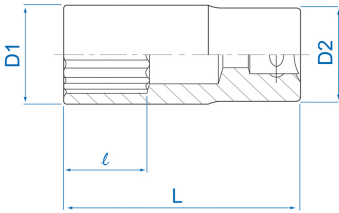

### **M** Steckschlüsseinsatz, metrisch, lang, 6-Kant 1/2"

DIN 3124

- Metrisch
- Chrom-Vanadium, hochglanz-verchromt

	Abmessungen (mm)	D1 (mm)	D2 (mm)	L (mm)	l (mm)	Gewicht (g)
423508M	8	13.2	22	77	15	112
423509M	9	14	22	77	15	113
423510M	10	15.2	23.7	77	25	116
423511M	11	16.3	23.7	77	25	121
423512M	12	17.7	23.7	77	26	130
423513M	13	18.7	23.7	77	27	127
423514M	14	20.2	23.7	77	35	138
423515M	15	21.3	23.7	77	35	143
423516M	16	22.6	23.7	77	35	149
423517M	17	23.7	22	77	35	156
423518M	18	25.5	22	77	35	151
423519M	19	26.7	23	77	35	162
423520M	20	27.7	24	77	35	187