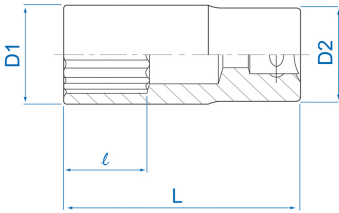

4235M

M Steckschlüsseinsatz, metrisch, lang, 6-Kant 1/2"

DIN 3124

- Metrisch
- Chrom-Vanadium, hochglanz-verchromt

	Abmessungen (mm)	D1 (mm)	D2 (mm)	L (mm)	l (mm)	Gewicht (g)
423508M	8	13.2	22	77	15	112
423509M	9	14	22	77	15	113
423510M	10	15.2	23.7	77	25	116
423511M	11	16.3	23.7	77	25	121
423512M	12	17.7	23.7	77	26	130
423513M	13	18.7	23.7	77	27	127
423514M	14	20.2	23.7	77	35	138
423515M	15	21.3	23.7	77	35	143
423516M	16	22.6	23.7	77	35	149
423517M	17	23.7	22	77	35	156
423518M	18	25.5	22	77	35	151
423519M	19	26.7	23	77	35	162
423520M	20	27.7	24	77	35	187

423521M	21	28.7	25	77	35	194
423522M	22	29.8	26	77	35	195
423523M	23	31.5	27.5	77	35	239
423524M	24	31.8	28.5	77	35	244
423525M	25	33.8	29.5	77	34	224
423526M	26	34.8	30.5	77	34	240
423527M	27	36.6	31.5	77	34	316
423528M	28	37.8	32.5	77	34	360
423529M	29	38.8	33.5	77	34	386
423530M	30	39.8	34.5	77	34	322
423532M	32	41.8	36.5	77	34	355
423533M	33	43.8	38.5	77	35	346
423536M	36	46.8	40.5	77	36	410
423538M	38	49	40.5	77	38	504
423541M	41	53	40.5	77	40	521