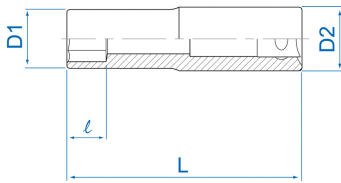

4245M

M Steckschlüsseleinsatz, metrisch, 6-Kant 1/2"

DIN 3124

- Metrisch
- Extra lang
- Chrom-Vanadium, hochglanz-verchromt

	Abmessungen (mm)	D1 (mm)	D2 (mm)	L (mm)	l (mm)	Gewicht (g)
424508M	8	13.2	22	90	9	110
424509M	9	14	22	90	10	113
424510M	10	15.2	23.7	90	11	133
424512M	12	17.7	23.7	90	13	155
424513M	13	18.7	23.7	90	14	157
424514M	14	20.2	23.7	90	15	162