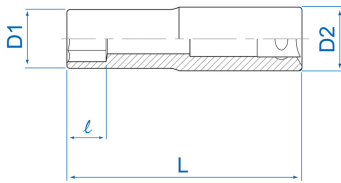

4255M

M Steckschlüsseleinsatz, metrisch,
6-Kant 1/2"

DIN 3124

- Metrisch
- Extra lang
- Chrom-Vanadium, hochglanz-verchromt

	Abmessungen (mm)	D1 (mm)	D2 (mm)	L (mm)	l (mm)	Gewicht (g)
425508M	8	13.2	22	120	9	135
425509M	9	14	22	120	10	145
425510M	10	15.2	23.7	120	11	162
425512M	12	17.7	23.7	120	13	200
425513M	13	18.7	23.7	120	14	202
425514M	14	20.2	23.7	120	15	217