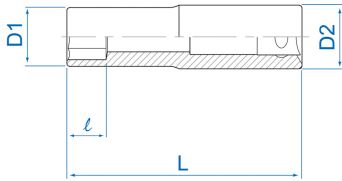

4255M

M Steckschlüsseleinsatz, metrisch,
6-Kant 1/2"

DIN 3124

- Metrisch
- Extra lang
- Chrom-Vanadium, hochglanz-verchromt

	Abmessungen (mm)	D1 (mm)	D2 (mm)	L (mm)	l (mm)	Gewicht (g)
425508M	8	13.2	22	120	9	135
425509M	9	14	22	120	10	145
425510M	10	15.2	23.7	120	11	162
425512M	12	17.7	23.7	120	13	200
425513M	13	18.7	23.7	120	14	202
425514M	14	20.2	23.7	120	15	217