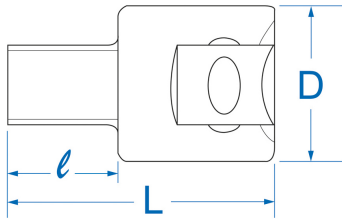

4014M

M Öl-Ablass-Steckschlüsseleinsatz, metrisch, 4-Kant 1/2"

DIN 3120

- Metrisch
- Für Gebrauch von Ölfilter
- Chrom-Vanadium, hochglanz-verchromt

	Abmessungen (mm)	ø D (mm)	L (mm)	l (mm)	Gewicht (g)
401408M	8	23.5	35	13.5	60
401409M	9.5	23.5	35	13.5	68
401410M	10	23.5	35	13.5	72
401411M	10.5	23.5	35	13.5	78
401412M	12	23.5	35	13.5	90
401413M	12.7	23.5	35	13.5	97
401414M	13.5	23.5	35	13.5	106
401419M	19	25	38	15.5	130