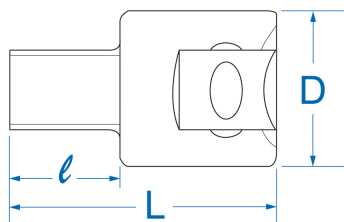

### **M** Öl-Ablass-Steckschlüsseinsatz, metrisch, 4-Kant 1/2"

DIN 3120

- Metrisch
- Für Gebrauch von Ölfilter
- Chrom-Vanadium, hochglanz-verchromt

	Abmessungen (mm)	ø D (mm)	L (mm)	l (mm)	Gewicht (g)
401408M	8	23.5	35	13.5	60
401409M	9.5	23.5	35	13.5	68
401410M	10	23.5	35	13.5	72
401411M	10.5	23.5	35	13.5	78
401412M	12	23.5	35	13.5	90
401413M	12.7	23.5	35	13.5	97
401414M	13.5	23.5	35	13.5	106
401419M	19	25	38	15.5	130