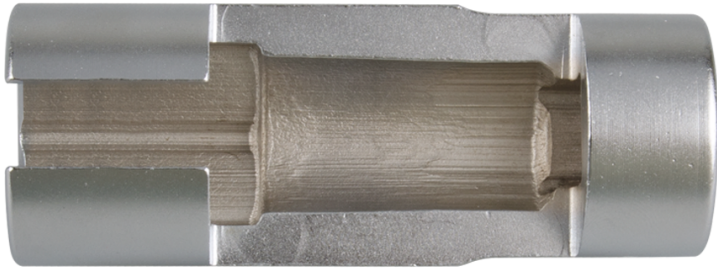

9AJ4322D

1/2" Lambda-Sonden Steckschüsseleinsatz

- Mit einem Schlitz für das Anschlusskabel
- Für Lambda-Sonden
- Passend für VW und AUDI Lambda-Sonden

	Abmessungen (mm)	D1 (mm)	D2 (mm)	L (mm)	l (mm)	Gewicht (g)
9AJ4322D	22	32	30	85	30	294