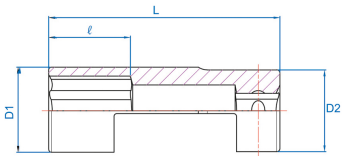

9AJ4322D

1/2" Lambda-Sonden Steckschüsseleinsatz

- Für Lambda-Sonden
- Passend für VW und AUDI Lambda-Sonden
- Mit einem Schlitz für das Anschlusskabel

	Abmessungen (mm)	D1 (mm)	D2 (mm)	L (mm)	l (mm)	Gewicht (g)
9AJ4322D	22	32	30	85	30	294