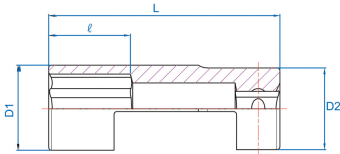

9AJ4322D

1/2" Lambda-Sonden Steckschüsseleinsatz

- Mit einem Schlitz für das Anschlusskabel
- Für Lambda-Sonden
- Passend für VW und AUDI Lambda-Sonden

	Abmessungen (mm)	D1 (mm)	D2 (mm)	L (mm)	l (mm)	Gewicht (g)
9AJ4322D	22	32	30	85	30	294