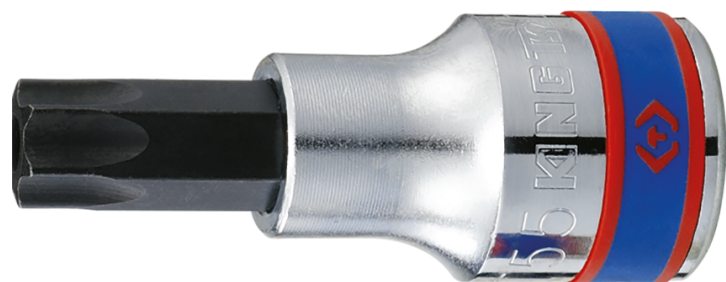

4027

## 1/2" RESISTORX®-Bit-Steckschlüssel

DIN 3120

- Legierter Stahl S2
- Hochglanz-chromatierte Oberfläche

|  | N° Spitze | L (mm) | Gewicht (g) |
|---|-----------|--------|-------------|
| 402720  | T20       | 60     | 72          |
| 402725  | T25       | 60     | 72          |
| 402727  | T27       | 60     | 72          |
| 402730  | T30       | 60     | 75          |
| 402740  | T40       | 60     | 75          |
| 402745  | T45       | 60     | 80          |
| 402750  | T50       | 60     | 82          |
| 402755  | T55       | 60     | 85          |
| 402760  | T60       | 60     | 115         |