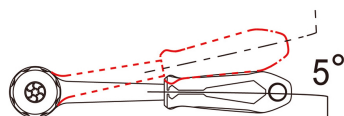

## Umschaltratsche mit rundem Kopf 1/2"

DIN 3122

- 72 Zähne
- Metallgriff mit Handschutz.
- 5° Rückschwenkwinkel
- Hochglanz-chromatierte Oberfläche

475510G

Länge (mm)

250

L (Zoll)

10"