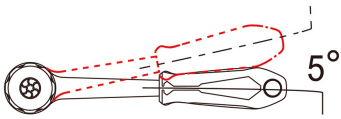

4756G

Umschaltratsche mit rundem Kopf 1/2"

DIN 3122

- 72 Zähne
- Metallgriff mit Handschutz.
- 5° Rückschwenkwinkel
- Hochglanz-verchromt
- Lösungssichere Arretierung der Steckschlüsseinsätze

475610G

Länge (mm)

250

L (Zoll)

10"

Gewicht (g)

570