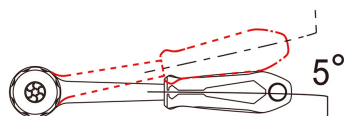

4756G

Umschaltratsche mit rundem Kopf 1/2"

DIN 3122

- 72 Zähne
- Metallgriff mit Handschutz.
- 5° Rückschwenkwinkel
- Hochglanz-verchromt
- Lösungssichere Arretierung der Steckschlüsseinsätze

475610G

Länge (mm)

250

L (Zoll)

10"

Gewicht (g)

570