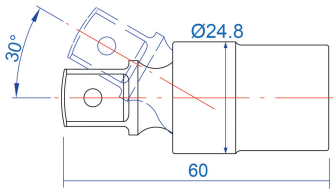

4794

Kardangelenk 1/2"

- 30° Abweichungswinkel
- Kurze Version für schwer zugängliche Stellen
- verchromte und polierte Ausführung

4794

L (mm)

60

L (Zoll)

2-3/8"

Gewicht (g)

106