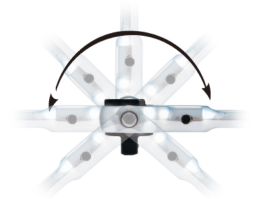

### Umschaltratsche mit drehbarem Kopf 1/2"

- Multi-Winkel-Design, um beengte Arbeitsplatzbedingungen zu erleichtern.
- Mit Sicherheits-Arretierung
- Metallgriff mit Handschutz
- 72 Zähne, 5° Rückschwenkwinkel

475212G

L (mm)

290

Gewicht (g)

650