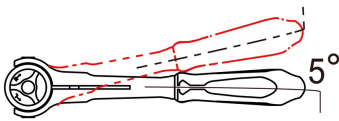

### Umschaltratsche mit drehbarem Kopf 1/2"

- Multi-Winkel-Design, um beengte Arbeitsplatzbedingungen zu erleichtern.
- Mit Sicherheits-Arretierung
- Metallgriff mit Handschutz
- 72 Zähne, 5° Rückschwenkwinkel

475212G

L (mm)

290

Gewicht (g)

650