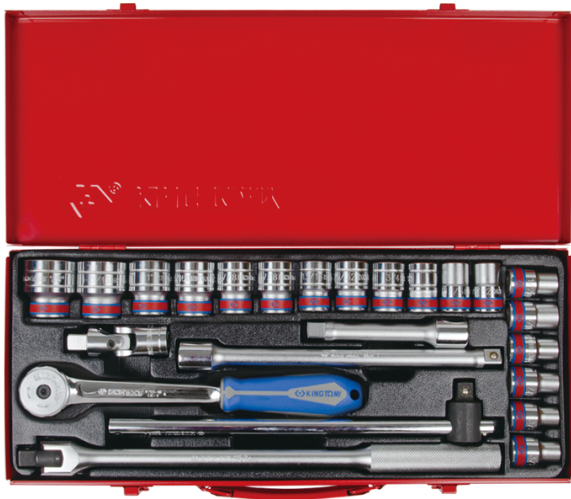

4526SR04

S 1/2" Steckschlüssel-Set, in Zoll, mit Zubehör - 24 tlg.

Leere Box : 814533MR
 Abmessungen L x B x H (mm) : 445x187x50
 Gewicht (Kg) : 5.7

- Metallkiste
- 6-Kant Steckschlüssel
- Ratsche mit 5° Rückschwenkwinkel

		Series	Content
			4335S 5/16 , 3/8 , 7/16 , 15/32 , 1/2 , 9/16 , 19/32 , 5/8 , 11/16 , 3/4 , 25/32 , 13/16 , 7/8 , 15/16 , 1 , 1-1/16 , 1-3/16 , 1-1/4
			4755G 475510G
			4572 457212
			4452F 445215F
			4251 125, 250
			4791 4791