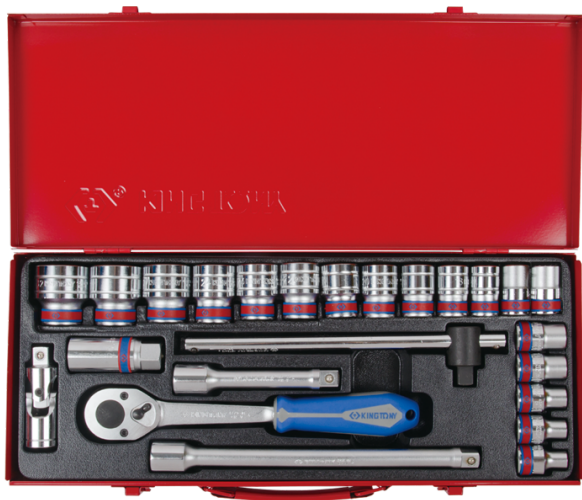

4028SR

S 1/2" Steckschlüssel-Set, in Zoll, mit Zubehör - 24 tlg.

Leere Box : 814533MR
 Abmessungen L x B x H (mm) : 445x187x50
 Gewicht (Kg) : 5.3

- Metallkiste
- 12-Kant Steckschlüssel
- Ratsche mit 11° Rückschwenkwinkel

		Series	Content
		1/2"	4330S 3/8" , 7/16" , 15/32" , 1/2" , 9/16" , 19/32" , 5/8" , 11/16" , 3/4" , 25/32" , 13/16" , 7/8" , 15/16" , 1" , 1-1/16" , 1-1/8" , 1-3/16" , 1-1/4" 20.8
	1/2"	4779G	477910G
	1/2"	4572	250 mm
	1/2"	4251	125, 250 mm
	1/2"	4791	4791