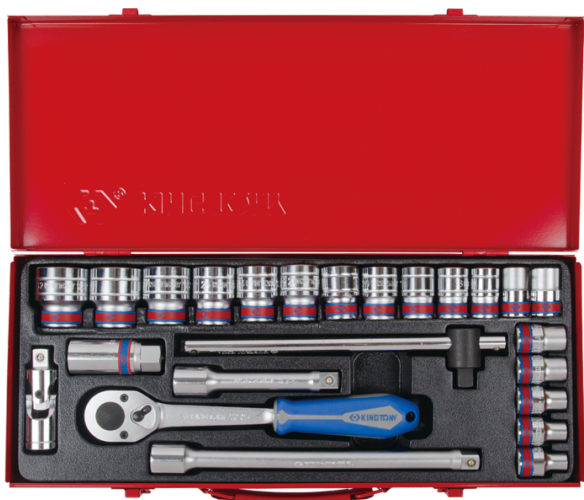

4028SR

S 1/2" Steckschlüssel-Set, in Zoll, mit Zubehör - 24 tlg.

Leere Box : 814533MR
 Abmessungen L x B x H (mm) : 445x187x50
 Gewicht (Kg) : 5.3

- Metallkiste
- 12-Kant Steckschlüssel
- Ratsche mit 11° Rückschwenkwinkel

		Series	Content
		1/2"	4330S 3/8" , 7/16" , 15/32" , 1/2" , 9/16" , 19/32" , 5/8" , 11/16" , 3/4" , 25/32" , 13/16" , 7/8" , 15/16" , 1" , 1-1/16" , 1-1/8" , 1-3/16" , 1-1/4" 20.8
	1/2"	4779G	477910G
	1/2"	4572	250 mm
	1/2"	4251	125, 250 mm
	1/2"	4791	4791