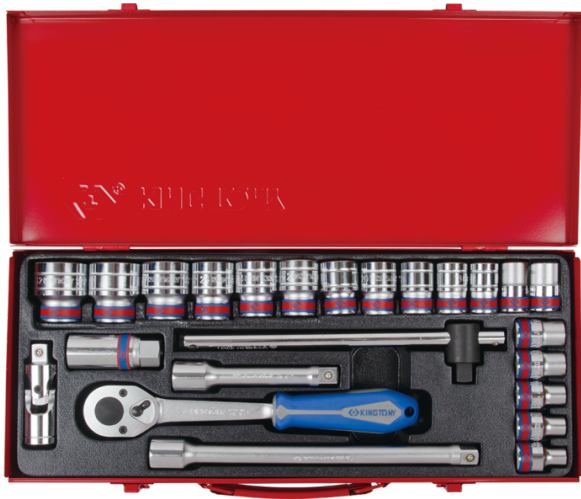

## 4528SR

### **S** 1/2" Steckschlüssel-Set, in Zoll, mit Zubehör - 24 tlg.

Leere Box : 814533MR  
 Abmessungen L x B x H (mm) : 445x187x50  
 Gewicht (Kg) : 5.3

- Metallkiste
- 6-Kant Steckschlüssel
- Ratsche mit 11° Rückschwenkwinkel

		Series		Content
		<b>1/2"</b>	4335S	3/8" , 7/16" , 15/32" , 1/2" , 9/16" , 19/32" , 5/8" , 11/16" , 3/4" , 25/32" , 13/16" , 7/8" , 15/16" , 1" , 1-1/16" , 1-1/8" , 1-3/16" , 1-1/4"
		<b>1/2"</b>	4635	20.8
	<b>1/2"</b>		4779G	477910G
	<b>1/2"</b>		4572	250 mm
	<b>1/2"</b>		4251	125, 250 mm
	<b>1/2"</b>		4791	4791