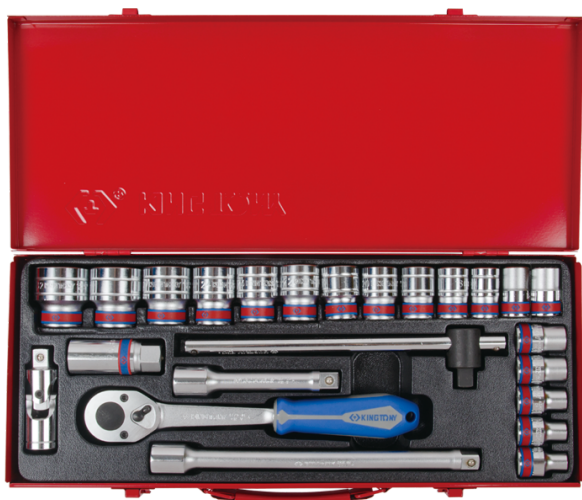

4528SR

S 1/2" Steckschlüssel-Set, in Zoll, mit Zubehör - 24 tlg.

Leere Box : 814533MR
 Abmessungen L x B x H (mm) : 445x187x50
 Gewicht (Kg) : 5.3

- Metallkiste
- 6-Kant Steckschlüssel
- Ratsche mit 11° Rückschwenkwinkel

		Series		Content
		1/2"	4335S	3/8" , 7/16" , 15/32" , 1/2" , 9/16" , 19/32" , 5/8" , 11/16" , 3/4" , 25/32" , 13/16" , 7/8" , 15/16" , 1" , 1-1/16" , 1-1/8" , 1-3/16" , 1-1/4"
		1/2"	4635	20.8
	1/2"		4779G	477910G
	1/2"		4572	250 mm
	1/2"		4251	125, 250 mm
	1/2"		4791	4791