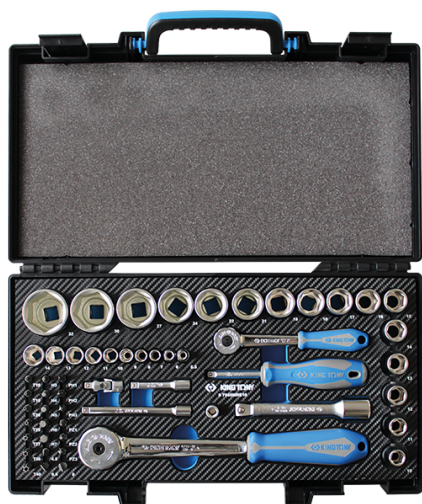

### **M** 1/4" & 1/2" Steckschlüssel-Set mit Zubehör, 6-Kant, metrisch - 55-tlg.

Leere Box : 820003K  
 Leere EVAWAVE : EF7555  
 Abmessungen L x B x H (mm) : 389 x 230 x 66  
 Gewicht (Kg) : 3.8

- 6-Kant Steckschlüssel
- metrisch
- 1/4" + 1/2" Ratsche mit 5° Rückschwenkwinkel
- Werkzeugkoffer aus Plastik 820003K
- EVAWAVE #8 (375 x 186 mm)