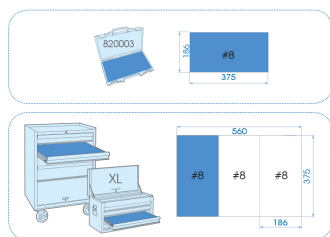

### **M** 1/4" & 1/2" Steckschlüssel-Set mit Zubehör, 6-Kant, metrisch - 55-tlg.

Leere Box : 820003K  
 Leere EVAWAVE : EF7555  
 Abmessungen L x B x H (mm) : 389 x 230 x 66  
 Gewicht (Kg) : 3.8

- 6-Kant Steckschlüssel
- metrisch
- 1/4" + 1/2" Ratsche mit 5° Rückschwenkwinkel
- Werkzeugkoffer aus Plastik 820003K
- EVAWAVE #8 (375 x 186 mm)