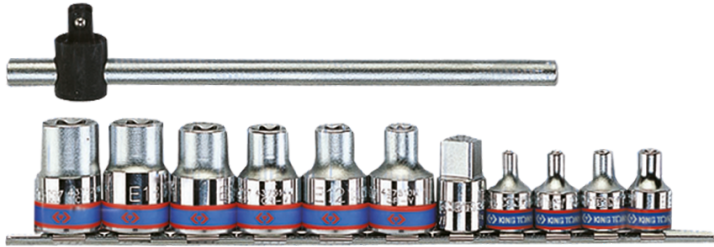

## 7112PR

3/8" & 1/2" TORX® Steckschlüssel-Set auf einer Schiene, mit Zubehör - 12 tlg.

Gewicht (Kg) : 0.7  
Schienenlänge (mm) : 260

■ TORX® Steckschlüssel

|                                  |   | Series    |       | Content                           |
|---|---|-----------|-------|-----------------------------------|
|                                  |  | 3/8"      | 3375M | E4 , E5 , E6 , E8                 |
|                                  |  | 1/2"      | 4375M | E10 , E12 , E14 , E16 , E18 , E20 |
|                      |   | 3/8"      | 3571  | 357108                            |
|  |   | 3/8" 1/2" | 3814  | 3814                              |