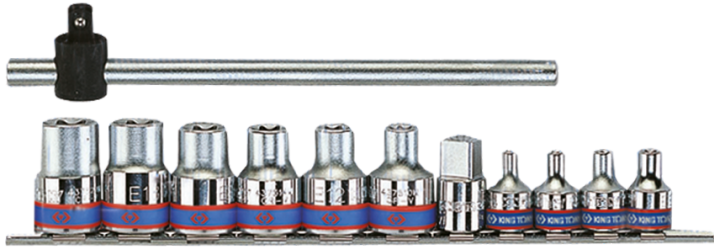

7112PR

3/8" & 1/2" TORX® Steckschlüssel-Set auf einer Schiene, mit Zubehör - 12 tlg.

Gewicht (Kg) : 0.7
Schienenlänge (mm) : 260

■ TORX® Steckschlüssel

		Series		Content
		3/8"	3375M	E4 , E5 , E6 , E8
		1/2"	4375M	E10 , E12 , E14 , E16 , E18 , E20
		3/8"	3571	357108
		3/8" 1/2"	3814	3814