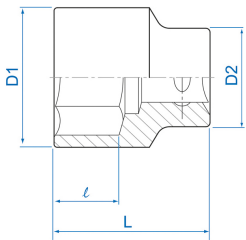

6330M

M Steckschlüsseinsatz, metrisch, Standard, 12-Kant 3/4"

DIN 3124

- Metrisch
- Chrom-Vanadium, hochglanz-verchromt

	Abmessungen (mm)	D1 (mm)	D2 (mm)	L (mm)	l (mm)	Gewicht (g)
633017M	17	26	32,7	51	14	187
633019M	19	30	36	52	14	225
633021M	21	32	36	52	16	228
633022M	22	33	36	52	16	230
633023M	23	34	36	52	16	237
633024M	24	35	36	52	17	240
633026M	26	36	35	52	17	243
633027M	27	38	36	52	19	238
633028M	28	39	36	52	19	233
633029M	29	40	38	52	19	261
633030M	30	42	38	54	21	295
633032M	32	44	38	56	23	317
633033M	33	46	40	56	23	351

633034M	34	47	42	57	24	400
633035M	35	48	42	58	25	406
633036M	36	50	42	58	25	434
633038M	38	52	45	60	27	497
633041M	41	56	45	64	29	581
633042M	42	57	45	64	29	591
633046M	46	62	47	68	34	724
633048M	48	64	48	70	34	775
633050M	50	68	48	72	34	889
633054M	54	72	50	75	35	1070
633055M	55	74	50	76	37	1115
633058M	58	77	50	78	37	905
633060M	60	80	50	78	40	1250
633063M	63	83	55	81	40	1445
633065M	65	85	58	83	43	1565
633070M	70	92	58	88	46	1875