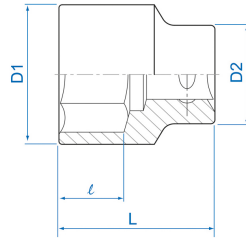

### **M** Steckschlüsseinsatz, metrisch, Standard, 6-Kant 3/4"

DIN 3124

- Metrisch
- Chrom-Vanadium, hochglanz-verchromt

	Abmessungen (mm)	D1 (mm)	D2 (mm)	L (mm)	l (mm)	Gewicht (g)
633517M	17	26	36	52	14	218
633518M	18	28	36	52	14	222
633519M	19	30	36	52	14	225
633520M	20	31	36	52	16	227
633521M	21	32	36	52	16	228
633522M	22	33	36	52	16	230
633523M	23	34	36	52	16	237
633524M	24	35	36	52	17	240
633525M	25	35	36	52	17	240
633526M	26	36	35	52	17	243
633527M	27	38	36	52	19	238
633528M	28	39	36	52	19	233
633529M	29	40	38	52	19	261

**KING TONY***Enjoy your work*

633530M	30	42	38	54	21	295
633531M	31	43	38	55	23	305
633532M	32	44	38	56	23	317
633533M	33	46	40	56	23	351
633534M	34	47	42	57	24	400
633535M	35	48	42	58	25	406
633536M	36	50	42	58	25	434
633537M	37	51	45	59	25	485
633538M	38	52	45	60	27	497
633539M	39	53	45	61	28	520
633540M	40	54	45	62	28	540
633541M	41	56	45	64	29	581
633542M	42	57	45	64	29	591
633543M	43	58	45	65	29	620
633544M	44	60	48	66	31	695
633545M	45	61	48	67	33	715
633546M	46	62	48	68	33	724
633547M	47	63	48	69	33	755
633548M	48	64	48	70	34	775
633549M	49	66	48	70	34	810
633550M	50	68	48	72	34	889
633551M	51	69	50	73	35	895
633552M	52	69	50	73	35	905
633553M	53	70	50	74	35	975
633554M	54	72	50	75	35	1010
633555M	55	74	50	76	37	1095
633556M	56	75	50	76	37	1145
633557M	57	76	50	76	37	1195
633558M	58	78	50	78	37	1225
633559M	59	78	50	78	37	1250
633560M	60	80	50	78	40	1275
633563M	63	83	55	81	40	1390
633565M	65	85	58	83	43	1510
633570M	70	92	58	88	46	1805