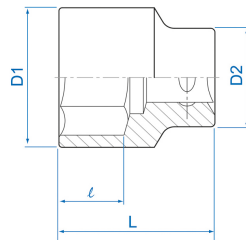

6335M

M Steckschlüsseinsatz, metrisch, Standard, 6-Kant 3/4"

DIN 3124

- Metrisch
- Chrom-Vanadium, hochglanz-verchromt

	Abmessungen (mm)	D1 (mm)	D2 (mm)	L (mm)	l (mm)	Gewicht (g)
633517M	17	26	36	52	14	218
633518M	18	28	36	52	14	222
633519M	19	30	36	52	14	225
633520M	20	31	36	52	16	227
633521M	21	32	36	52	16	228
633522M	22	33	36	52	16	230
633523M	23	34	36	52	16	237
633524M	24	35	36	52	17	240
633525M	25	35	36	52	17	240
633526M	26	36	35	52	17	243
633527M	27	38	36	52	19	238
633528M	28	39	36	52	19	233
633529M	29	40	38	52	19	261

633530M	30	42	38	54	21	295
633531M	31	43	38	55	23	305
633532M	32	44	38	56	23	317
633533M	33	46	40	56	23	351
633534M	34	47	42	57	24	400
633535M	35	48	42	58	25	406
633536M	36	50	42	58	25	434
633537M	37	51	45	59	25	485
633538M	38	52	45	60	27	497
633539M	39	53	45	61	28	520
633540M	40	54	45	62	28	540
633541M	41	56	45	64	29	581
633542M	42	57	45	64	29	591
633543M	43	58	45	65	29	620
633544M	44	60	48	66	31	695
633545M	45	61	48	67	33	715
633546M	46	62	48	68	33	724
633547M	47	63	48	69	33	755
633548M	48	64	48	70	34	775
633549M	49	66	48	70	34	810
633550M	50	68	48	72	34	889
633551M	51	69	50	73	35	895
633552M	52	69	50	73	35	905
633553M	53	70	50	74	35	975
633554M	54	72	50	75	35	1010
633555M	55	74	50	76	37	1095
633556M	56	75	50	76	37	1145
633557M	57	76	50	76	37	1195
633558M	58	78	50	78	37	1225
633559M	59	78	50	78	37	1250
633560M	60	80	50	78	40	1275
633563M	63	83	55	81	40	1390
633565M	65	85	58	83	43	1510
633570M	70	92	58	88	46	1805