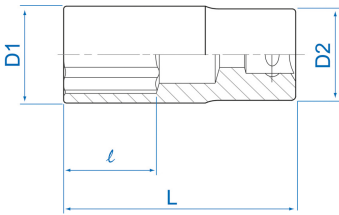

### **M** Steckschlüsseinsatz, metrisch, lang, 6-Kant 3/4"

DIN 3124

- Metrisch
- Chrom-Vanadium, hochglanz-verchromt

|  | Abmessungen (mm) | D1 (mm) | D2 (mm) | L (mm) | l (mm) | Gewicht (g) |
|--|------------------|---------|---------|--------|--------|-------------|
| 623517M  | 17               | 26      | 36      | 90     | 20     | 388         |
| 623518M  | 18               | 28      | 36      | 90     | 20     | 411         |
| 623519M  | 19               | 30      | 36      | 90     | 20     | 437         |
| 623520M  | 20               | 31      | 36      | 90     | 22     | 440         |
| 623521M  | 21               | 32      | 36      | 90     | 22     | 444         |
| 623522M  | 22               | 33      | 36      | 90     | 22     | 460         |
| 623523M  | 23               | 34      | 36      | 90     | 24     | 462         |
| 623524M  | 24               | 35      | 36      | 90     | 24     | 477         |
| 623525M  | 25               | 35      | 36      | 90     | 25     | 464         |
| 623526M  | 26               | 36      | 35      | 90     | 25     | 433         |
| 623527M  | 27               | 38      | 36      | 90     | 28     | 431         |
| 623528M  | 28               | 39      | 36      | 90     | 28     | 477         |
| 623529M  | 29               | 40      | 38      | 90     | 28     | 502         |