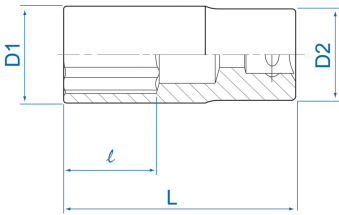

### **M** Steckschlüsseinsatz, metrisch, lang, 6-Kant 3/4"

DIN 3124

- Metrisch
- Chrom-Vanadium, hochglanz-verchromt

	Abmessungen (mm)	D1 (mm)	D2 (mm)	L (mm)	l (mm)	Gewicht (g)
623517M	17	26	36	90	20	388
623518M	18	28	36	90	20	411
623519M	19	30	36	90	20	437
623520M	20	31	36	90	22	440
623521M	21	32	36	90	22	444
623522M	22	33	36	90	22	460
623523M	23	34	36	90	24	462
623524M	24	35	36	90	24	477
623525M	25	35	36	90	25	464
623526M	26	36	35	90	25	433
623527M	27	38	36	90	28	431
623528M	28	39	36	90	28	477
623529M	29	40	38	90	28	502

**KING TONY***Enjoy your work*

623530M	30	42	38	90	31	584
623531M	31	43	38	90	34	580
623532M	32	44	38	90	34	580
623533M	33	46	40	90	34	646
623534M	34	47	42	90	34	717
623535M	35	48	42	90	37	677
623536M	36	50	42	90	37	724
623537M	37	51	45	90	37	891
623538M	38	52	45	90	41	913
623539M	39	53	45	90	41	935
623540M	40	54	45	90	41	911
623541M	41	56	45	90	41	864
623542M	42	57	45	95	46	913
623543M	43	58	45	95	46	971
623544M	44	60	48	95	46	1066
623545M	45	61	48	95	46	1073
623546M	46	62	48	95	46	1093
623547M	47	63	48	95	46	1102
623548M	48	64	48	95	50	1093
623549M	49	66	48	95	50	1035
623550M	50	68	48	95	50	1220
623551M	51	69	50	95	50	1282
623552M	52	69	50	95	50	1244
623553M	53	70	50	95	50	1262
623554M	54	72	50	95	50	1342
623555M	55	74	50	95	50	1153
623556M	56	75	50	95	50	1440
623557M	57	76	50	100	52	1555
623558M	58	78	50	100	52	1540
623559M	59	78	50	100	52	1604
623560M	60	80	50	100	53	1662
623563M	63	83	55	100	53	1511
623565M	65	85	58	100	55	1613
623570M	70	92.0	58	100	55	1766