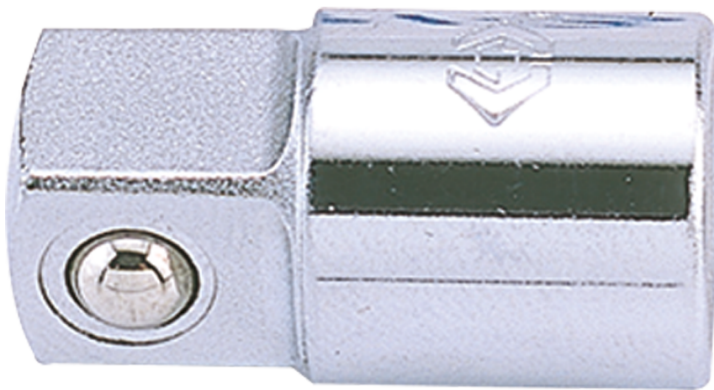

6818

Vergrößerer 3/4" → 1"

DIN 3123, ISO 3316

- 3/4" x 1"
- Für 1" Steckschlüssel
- Hochglanz-chromatierte Oberfläche

Eingangsvierkant (Input)

Ausgangsvierkant (Output)

Gewicht (g)

6818

3/4"

1"

296