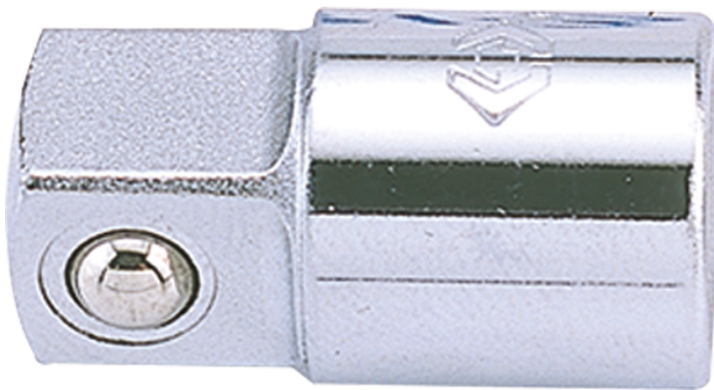

6818

Vergrößerer 3/4" → 1"

DIN 3123, ISO 3316

- 3/4" x 1"
- Für 1" Steckschlüssel
- Hochglanz-chromatierte Oberfläche

6818

Eingangsvierkant (Input)

3/4"

Ausgangsvierkant (Output)

1"

Gewicht (g)

296